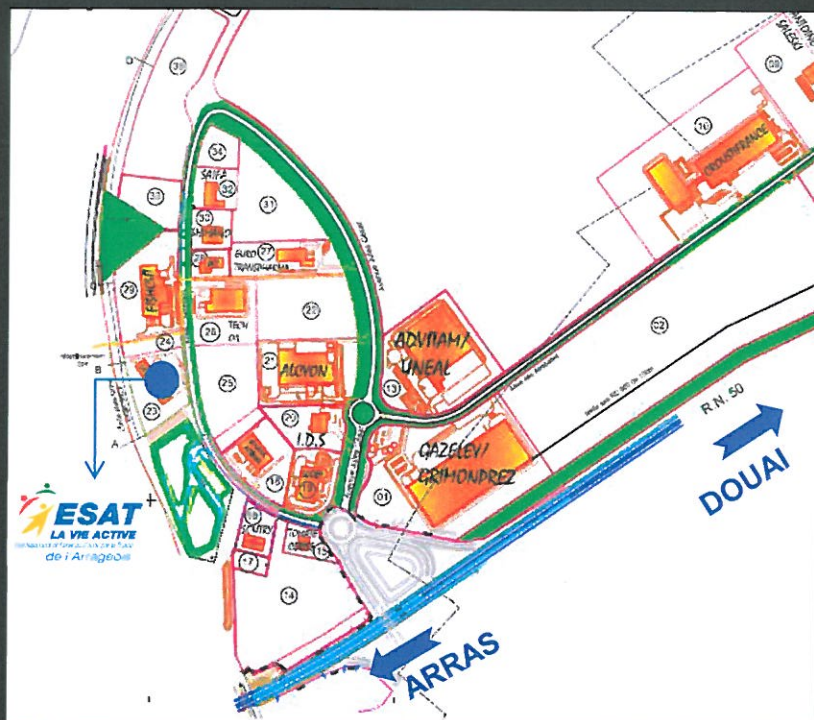

## En provenance d'Arras :

- Quitter la voie express RN 50 en prenant la sortie «Z.A Actiparc - Magnaparc»
- Au rond-point, prendre la 3<sup>ème</sup> sortie et passer sous la voie express RN50
- Au rond-point suivant, prendre la 3<sup>ème</sup> sortie «Allée Cômios»

## Coordonnées GPS :

Latitude N 50° 18.883'

Longitude E 2° 49.306'

## En provenance de Douai :

- Quitter la voie express RN 50 en prenant la sortie «Z.A Actiparc - Magnaparc»
- Au rond-point, prendre la 2<sup>ème</sup> sortie «Allée Cômios»

**L'ESAT J.P FLEURQUIN se situe à 200 m sur votre gauche**

À Proximité du Boulevard Jules César